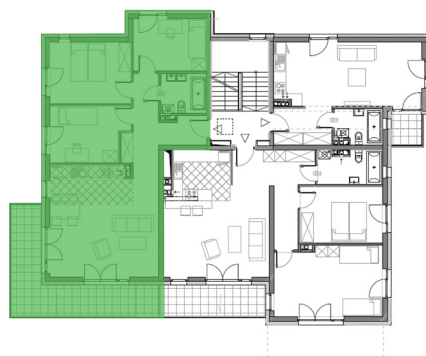

(rzut piętra)

II PIĘRO

D2P3M1

80,71 m²

Sypialnia 13,09 m²

Sypialnia 10,01 m²

Łazienka 4,76 m²

Sypialnia 10,92 m²

Przedpokój 10,12 m²

Pokój dzienny + aneks 31,81 m²

Balkon 18,53 m²

(rzut lokalu)

Wszystkie wymiary podawane są w świetle ścian bez tynku. Przedstawiona treść nie stanowi ostatecznej oferty handlowej.