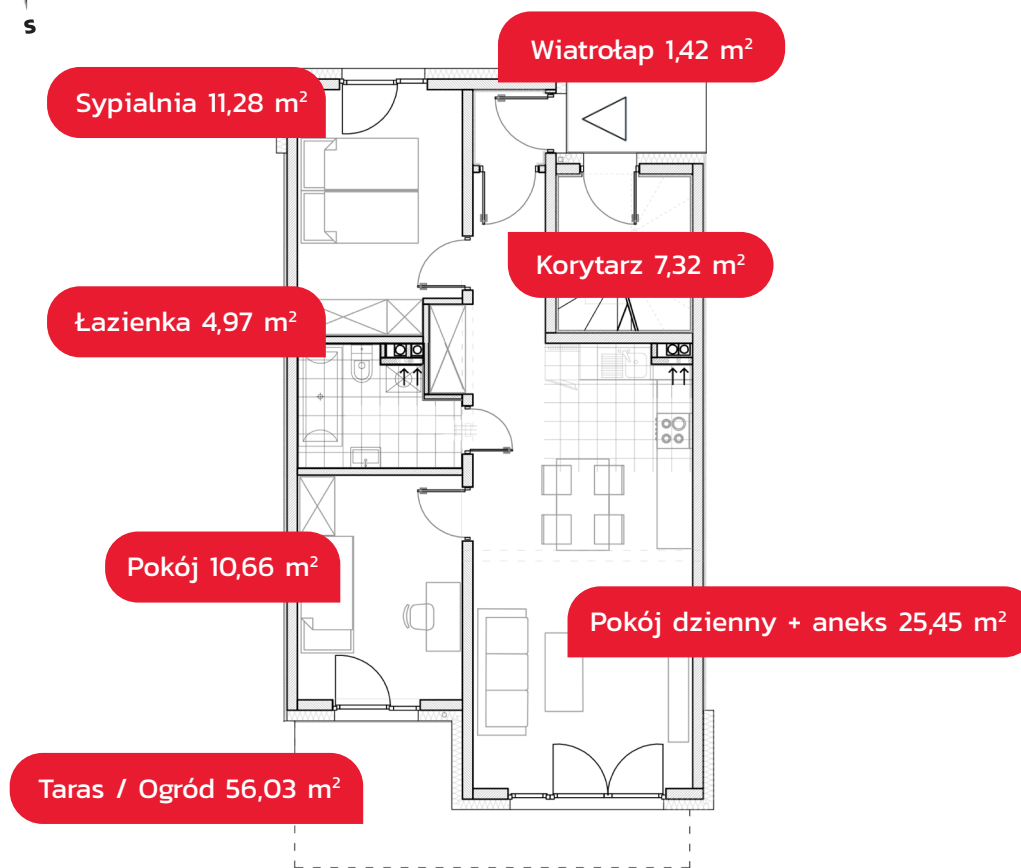

Przedstawiona treść nie stanowi ostatecznej oferty handlowej.

SZEREGÓWKA

S1M1

61,10 m²

+ Miejsce postojowe

(rzut lokalu)