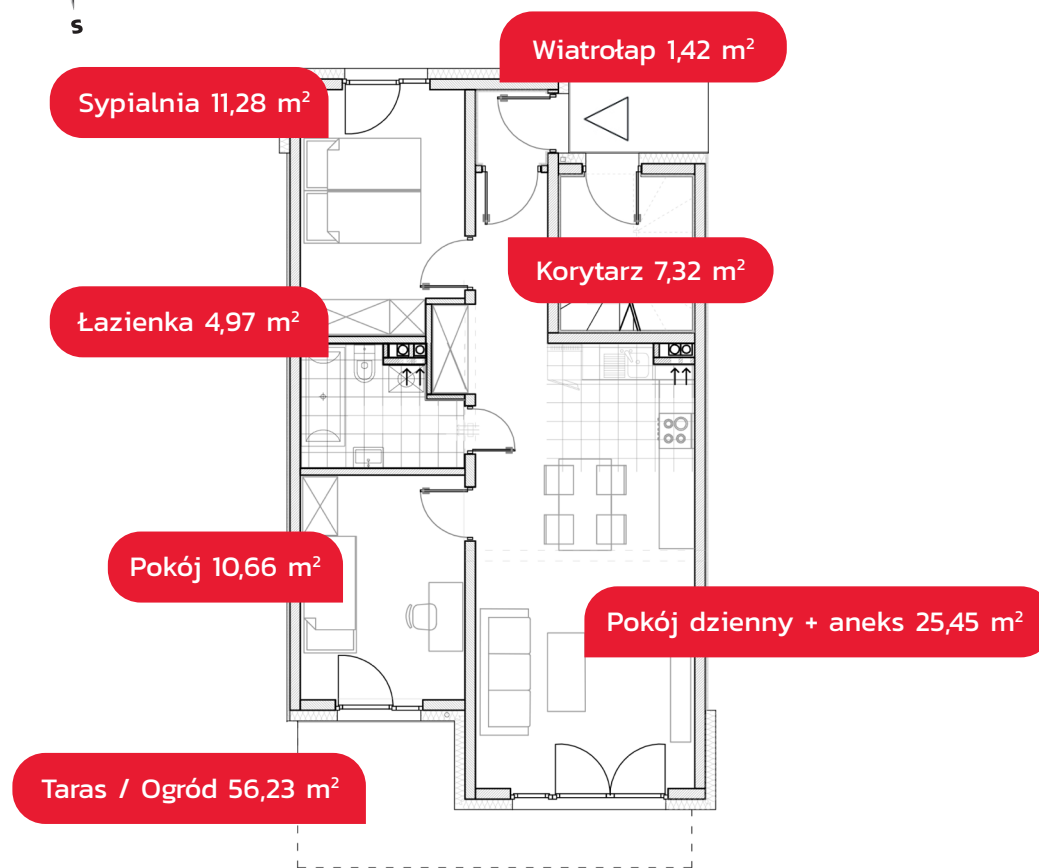

Przedstawiona treść nie stanowi ostatecznej oferty handlowej.

SZEREGÓWKA

S2M1

61,10 m²

+ Miejsce postojowe

(rzut lokalu)