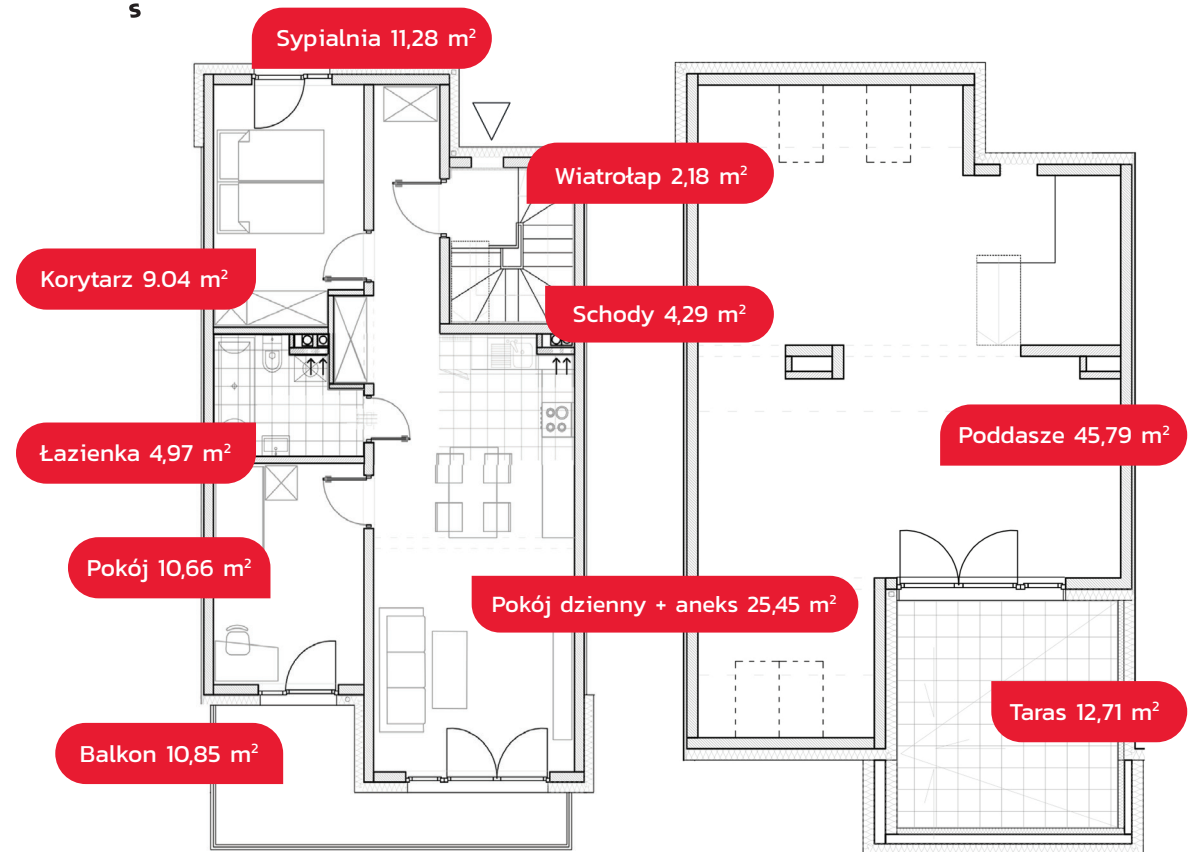

Schody nie są wliczane do powierzchni użytkowej lokalu.

69,60 m<sup>2</sup>

SZEREGÓWKA

S2M2

PO ADAPTACJI PODDASZA NIEUŻYTKOWEGO METRAŻ LOKALU WYNIESIE

**115,39 m<sup>2</sup>**

+ Miejsce postojowe

(rzut piętra)

(rzut poddasza)