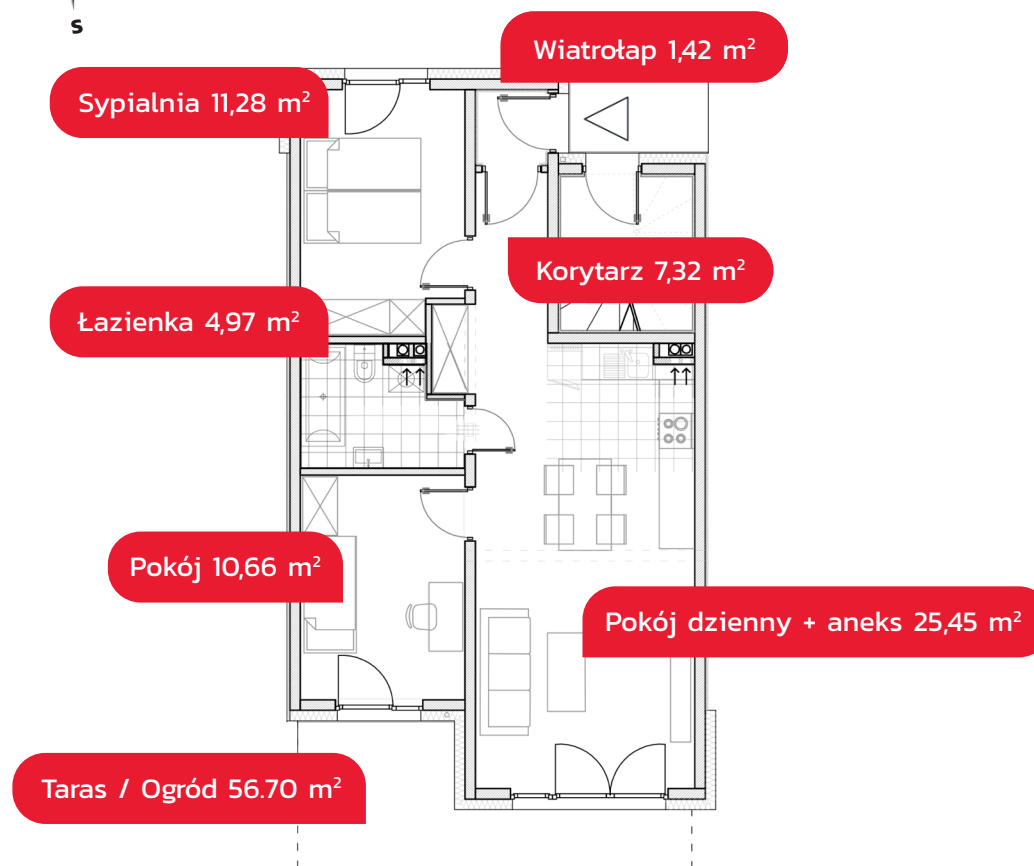

Przedstawiona treść nie stanowi ostatecznej oferty handlowej.

SZEREGÓWKA

S4M1

61,10 m²

+ Miejsce postojowe

(rzut lokalu)