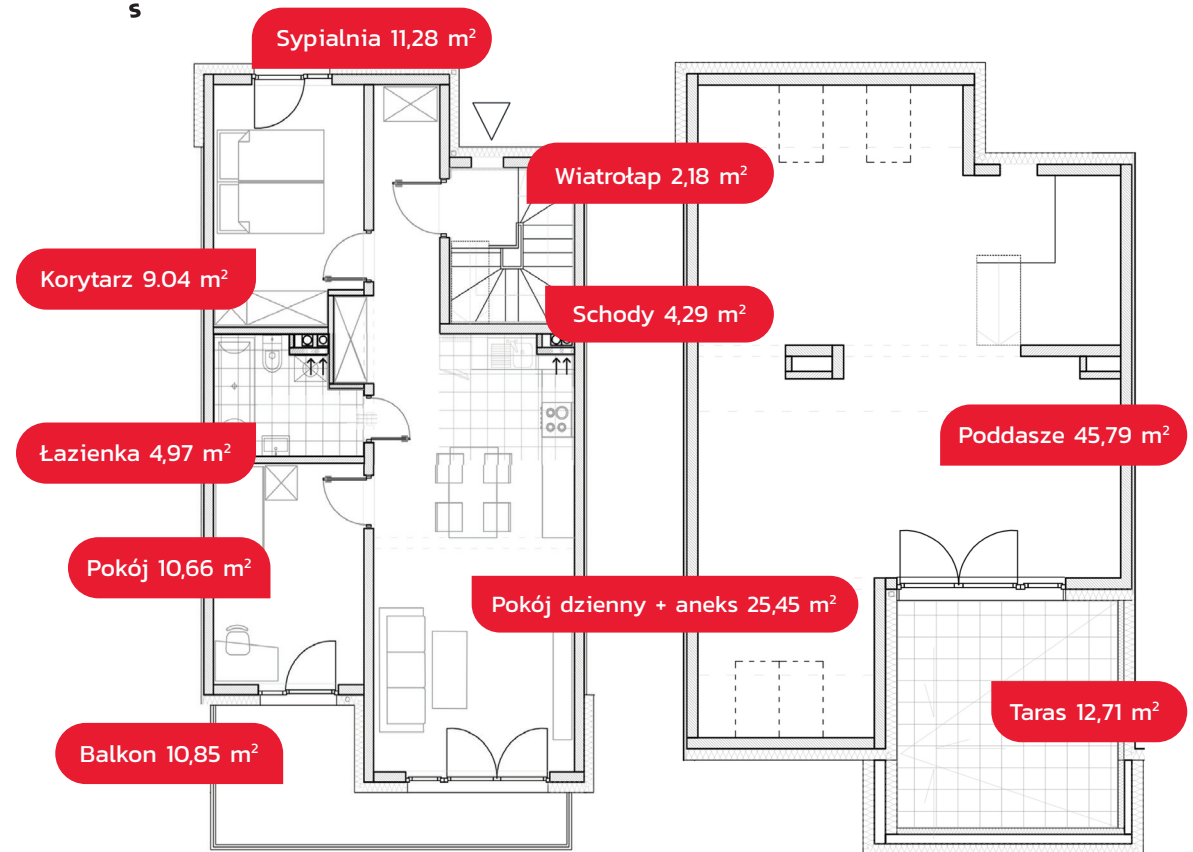

Przedstawiona treść nie stanowi ostatecznej oferty handlowej.

Schody nie są wliczane do powierzchni użytkowej lokalu.

69,60 m²

SZEREGÓWKA

S4M2

PO ADAPTACJI PODDASZA NIEUŻYTKOWEGO METRAŻ LOKALU WYNIESIE

115,39 m²

+ Miejsce postojowe

(rzut piętra)

(rzut poddasza)