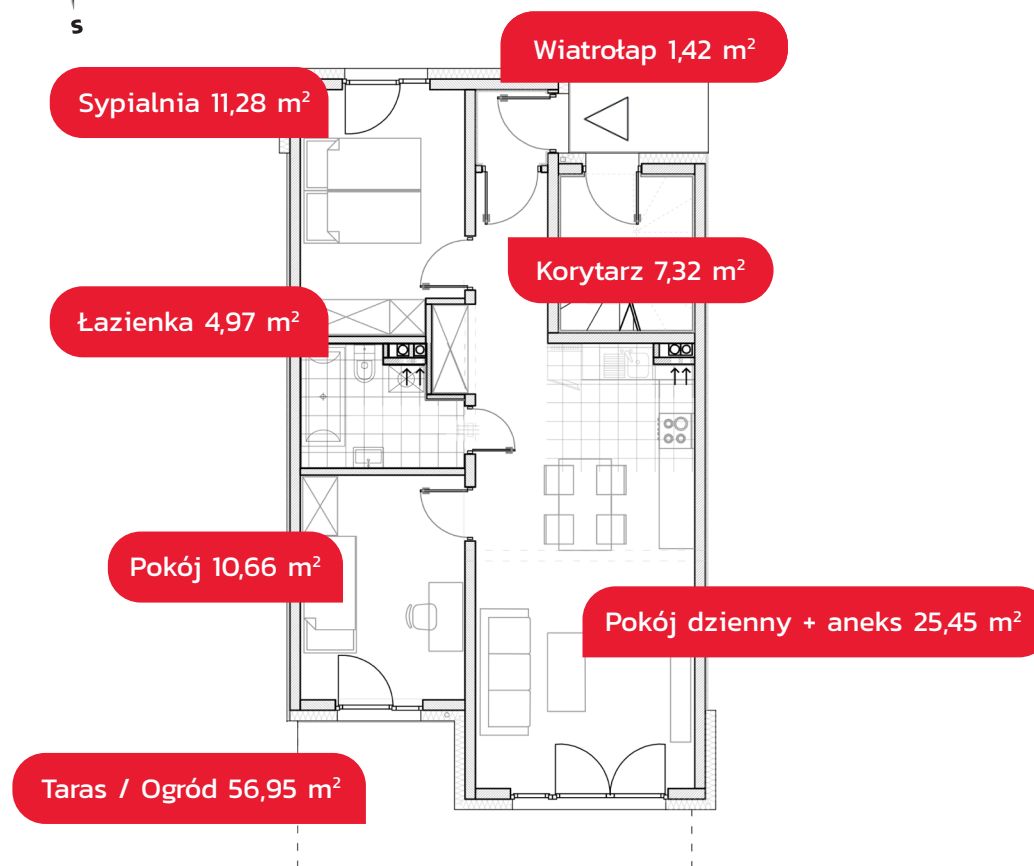

SZEREGÓWKA

S5M1

61,10 m<sup>2</sup>

+ Miejsce postojowe

(rzut lokalu)